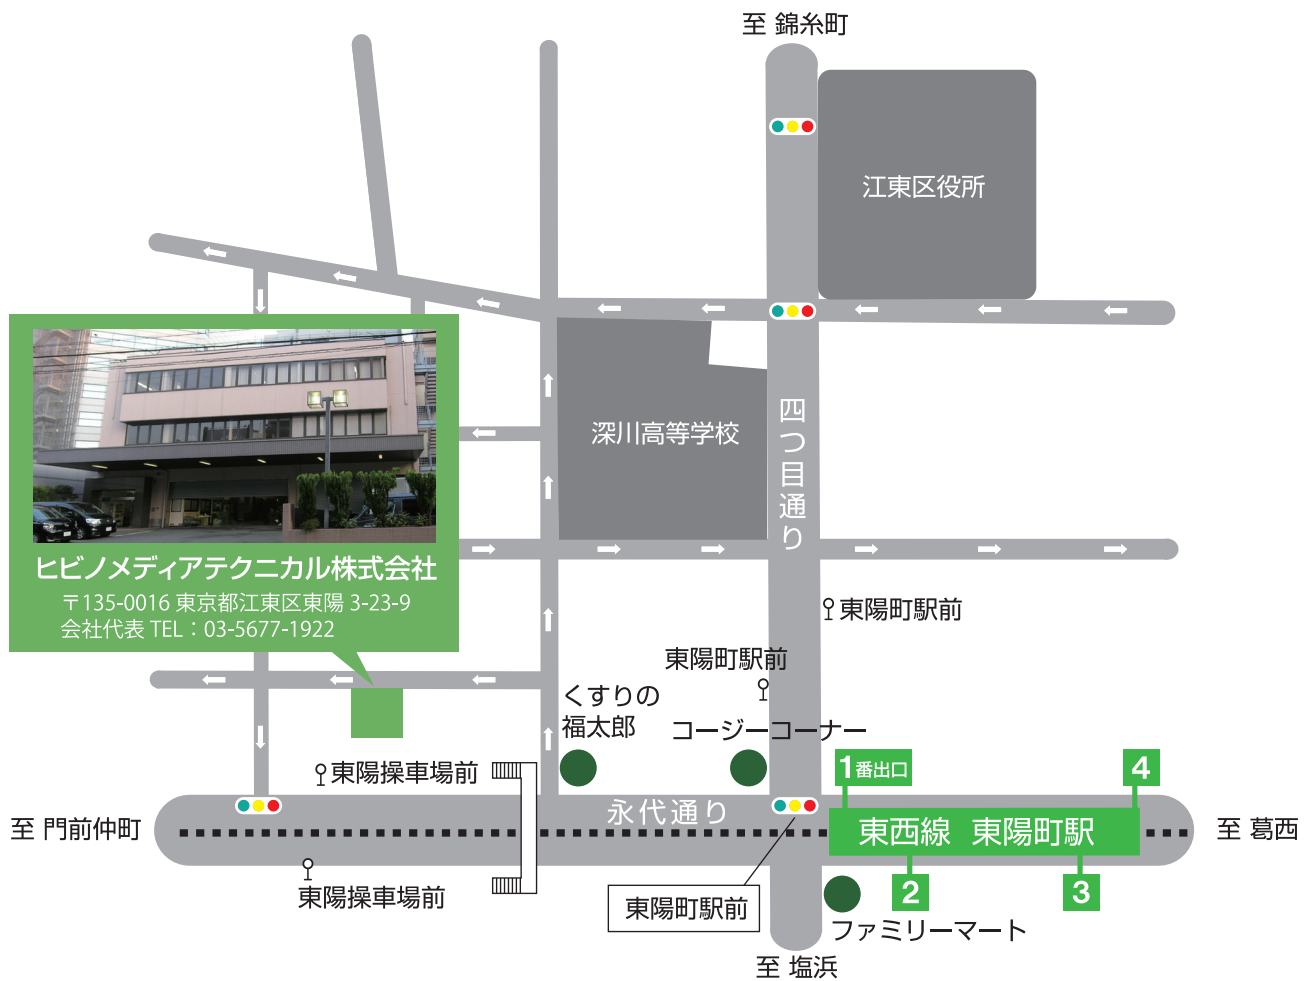

# アクセスマップ

## 交通アクセス

-  電車でお越しの場合 東京メトロ東西線「東陽町駅」1番出口より徒歩約5分
-  バスでお越しの場合 都営バス 東陽町駅前バス停 より徒歩約5分、東陽操車場前バス停 より徒歩3分